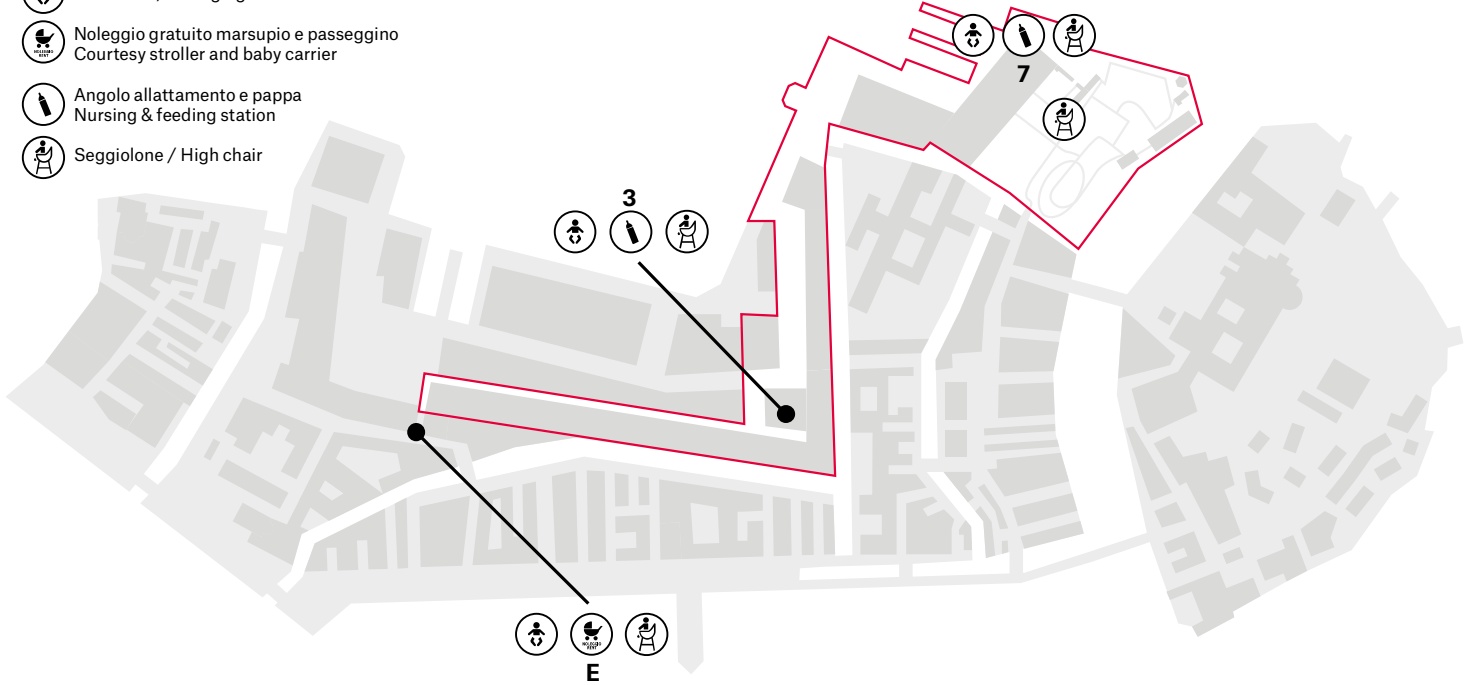

Arsenale

Mappa/map Family Friendly

- E** Entrata/entrance
- 3** Bar, cafeteria – Baby's Menu dal/from 3.06
- 7** Family Area

-  Fasciatoio / Changing table
-  Noleggio gratuito marsupio e passeggino
Courtesy stroller and baby carrier
-  Angolo allattamento e pappa
Nursing & feeding station
-  Seggiolone / High chair

Prima di entrare all'Esposizione d'Arte
Richiedi al guardaroba il braccialetto antimarrimento in omaggio per il tuo bambino
Before entering to the Art Exhibition
Please turn to the checkroom staff to receive a free bracelet for your child, against getting lost

Giardini

Mappa/map Family Friendly

- E** Entrata/entrance
- 3** Bar, cafeteria – Baby's Menu dal/from 3.06

-  Fasciatoio / Changing table
-  Angolo allattamento e pappa
Nursing & feeding station
-  Seggiolone / High chair