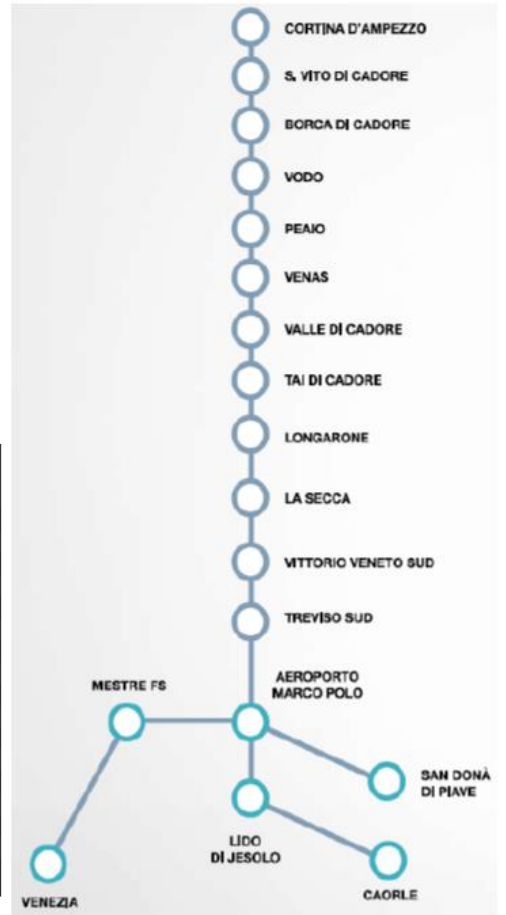

In vigore dal 09 Settembre 2024 al 15 Dicembre 2024 / valid from 09th September 2024 to 15th December 2024

PRENOTAZIONE OBBLIGATORIA / RESERVATION REQUIRED

	[1]
CAORLE (Autostazione / Bus station)	06:00 ★
LIDO DI JESOLO (Autostazione / Bus Station)	07:00
SAN DONA' DI PIAVE (Autostazione / Bus Station)	06:50
VENEZIA (P.le Roma)	07:50
MESTRE F.S. (ATVO - Railway Station)	08:05
AEROPORTO MARCO POLO (settore A / platform A)	08:20
TREVISO SUD (Fermata MOM, Via Arma di Cavalleria)	08:40
VITTORIO VENETO (Uscita autostrada Vittorio V.to Sud)	09:05
LONGARONE (SP 251)	09:40
TAI DI CADORE (Autostazione / Bus Station)	10:00
VALLE DI CADORE (Farmacia / Chemist's-shop)	10:05
VENAS (Bar Posta)	10:10
PEAIO (Ex Stazione / Former station)	10:15
VODO (Municipio / Town hall)	10:17
BORCA DI CADORE (Distributore / Petrol Station AGIP)	10:20
S.VITO DI CADORE (Centro / City Center)	10:25
CORTINA (Croce Bianca)	10:35
CORTINA (PIAZZA ROMA)	10:40

	[1]
CORTINA (PIAZZA ROMA)	15:30
CORTINA (Croce Bianca)	15:33
S.VITO DI CADORE (Centro / City Center)	15:45
BORCA DI CADORE (Distributore / Petrol Station AGIP)	15:50
VODO (Municipio / Town hall)	15:53
PEAIO (Ex Stazione / Former station)	15:55
VENAS (Bar Posta)	16:00
VALLE DI CADORE (Farmacia / Chemist's-shop)	16:05
TAI DI CADORE (Autostazione / Bus Station)	16:10
LONGARONE (SP 251)	16:30
VITTORIO VENETO (Uscita autostrada Vittorio V.to Sud)	17:05 ▶
TREVISO SUD (Fermata MOM, Via Arma di Cavalleria)	17:30 ▶
AEROPORTO MARCO POLO (settore A / platform A)	17:50
MESTRE F.S. (ATVO - Railway Station)	18:05
VENEZIA (P.le Roma)	18:20
SAN DONA' DI PIAVE (Autostazione / Bus Station)	19:05
LIDO DI JESOLO (Autostazione / Bus Station)	19:15
CAORLE (Autostazione / Bus station)	20:35 ★