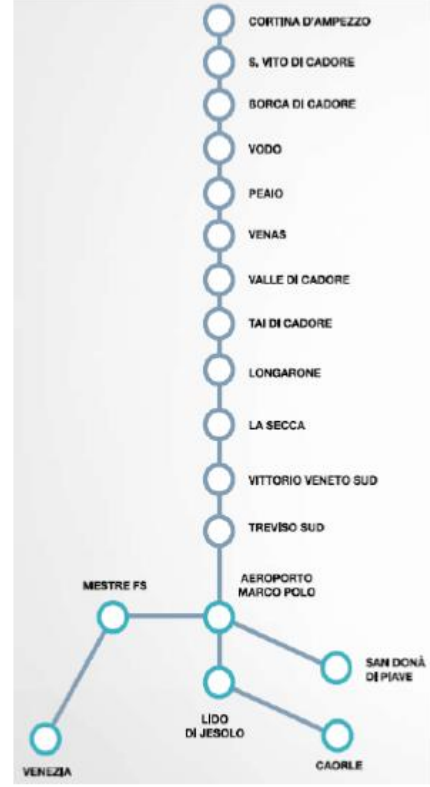

SOLO SALITA / PICK-UP ONLY

SOLO DISCESA / DROP-OFF ONLY

SOLO SALITA / PICK-UP ONLY

SOLO DISCESA / DROP-OFF ONLY

- _____ = Coincidenza in Aeroporto Marco Polo - Connection at Marco Polo Airport
- ⊕ = Partenze e arrivi presso park bus turistici - Departures and arrivals from/to bus park
- ★ = Da e per Caorle si effettua solo nei giorni feriali per tutto il periodo - Departure and arrival from/to Caorle only every working-day
- ▶ = Transita a richiesta solo per passeggeri in discesa - Bus stops on request only for drop off
- = nei giorni FESTIVI partenza da SAN DONÀ DI PIAVE alle ore 8.20 - On holidays departure from SAN DONÀ DI PIAVE at 8.20
- ◆ = nei giorni FESTIVI partenza da SAN DONÀ DI PIAVE alle ore 10.20 - On holidays departure from SAN DONÀ DI PIAVE at 10.20